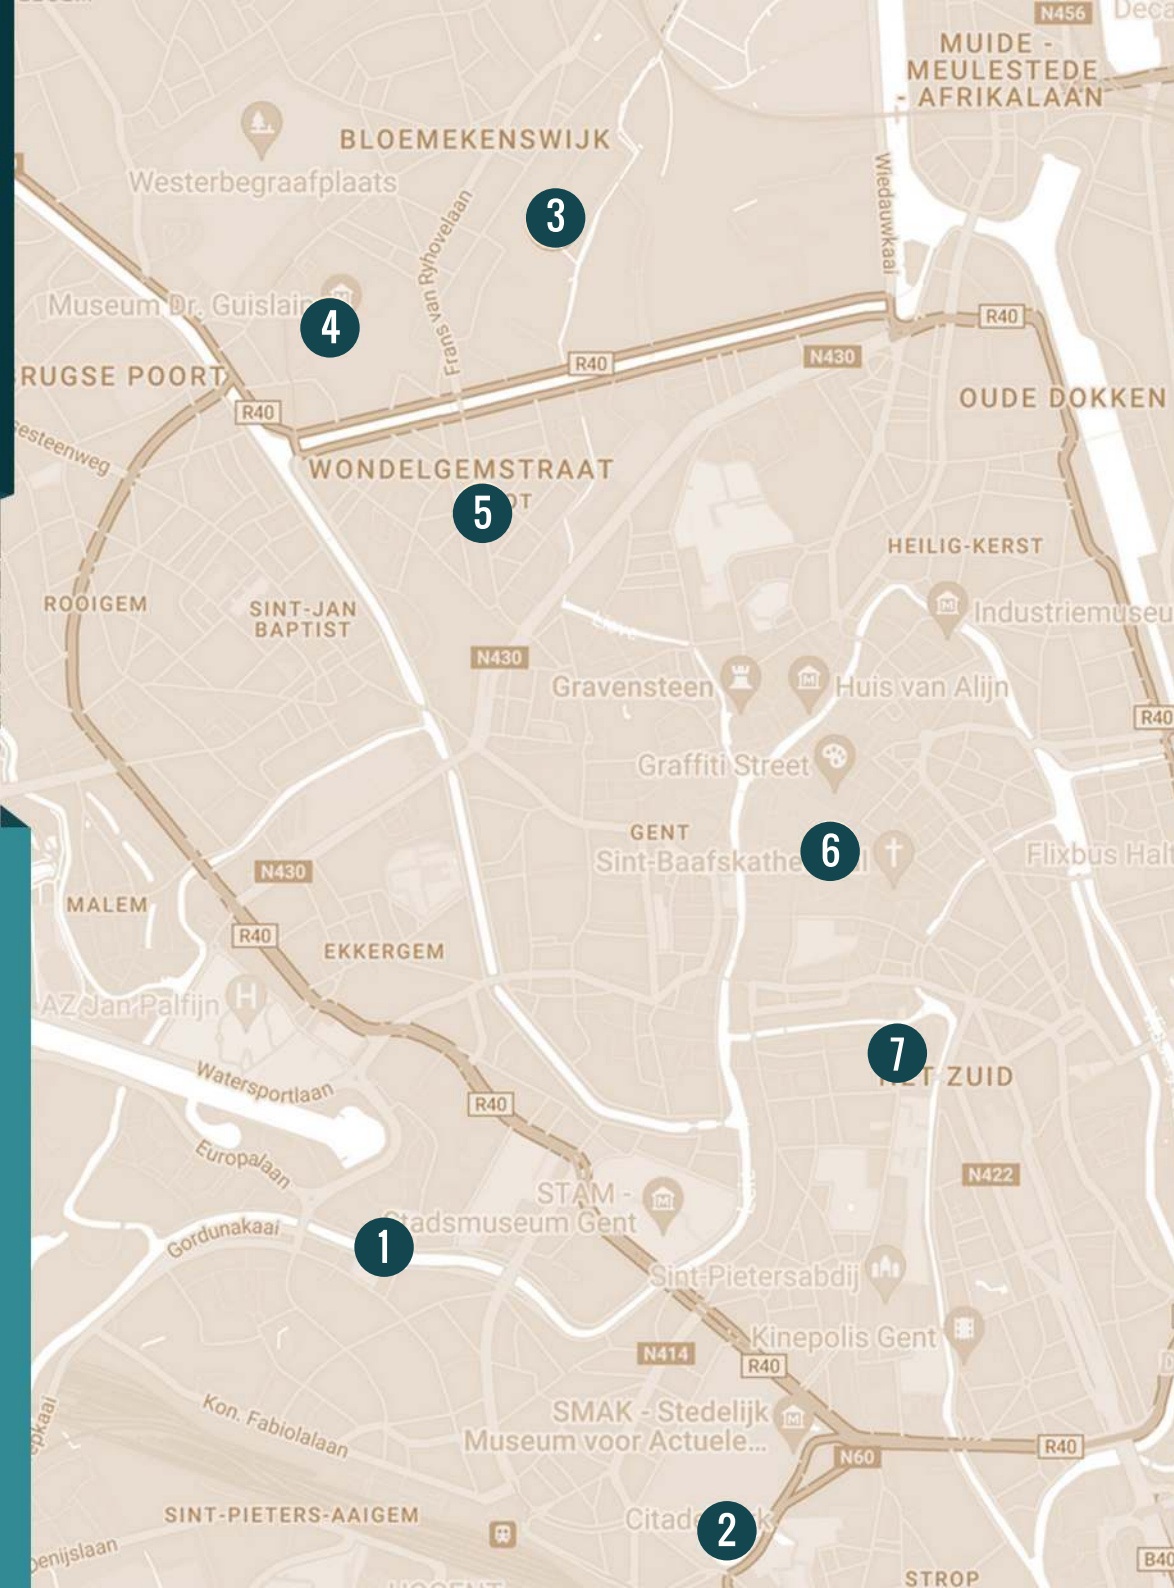

VASTE PIANO'S

123-PIANO

2022

1. WATERSPORTBAAN

Neermeerskaai 2
123-Krabbelpiano
Partner: CoGent/
Bollekensschool

2. CITADELPARK

Paul Bergmanskendreef 2
Kunstenaar: Leonard Cools
Partner: Ensemble vzw

3. BALENMAGAZIJN

Getouwstraat 10
Kunstenaar: Wallin'
Partner: Balenmagazijn vzw

4. MUSEUM DR. GUISLAIN

Jozef Guislainstraat 43B
Kunstenaar: Willem Boel
Partner: Museum Dr. Guislain

5. SINT-JOZEFKERK RABOT

Wondelgemstraat
Kunstenaar: Wallin'
Partner: Ocup vzw

6. STADSHAL

Poeljemarkt
Kunstenaar: Odisee
Partner: GRAM Design/
Blommm

7. MINARD

Romain Deconinckplein 2
Kunstenaar: Alain Vanzeveren
Partner: Minard vzw

www.123-piano.be